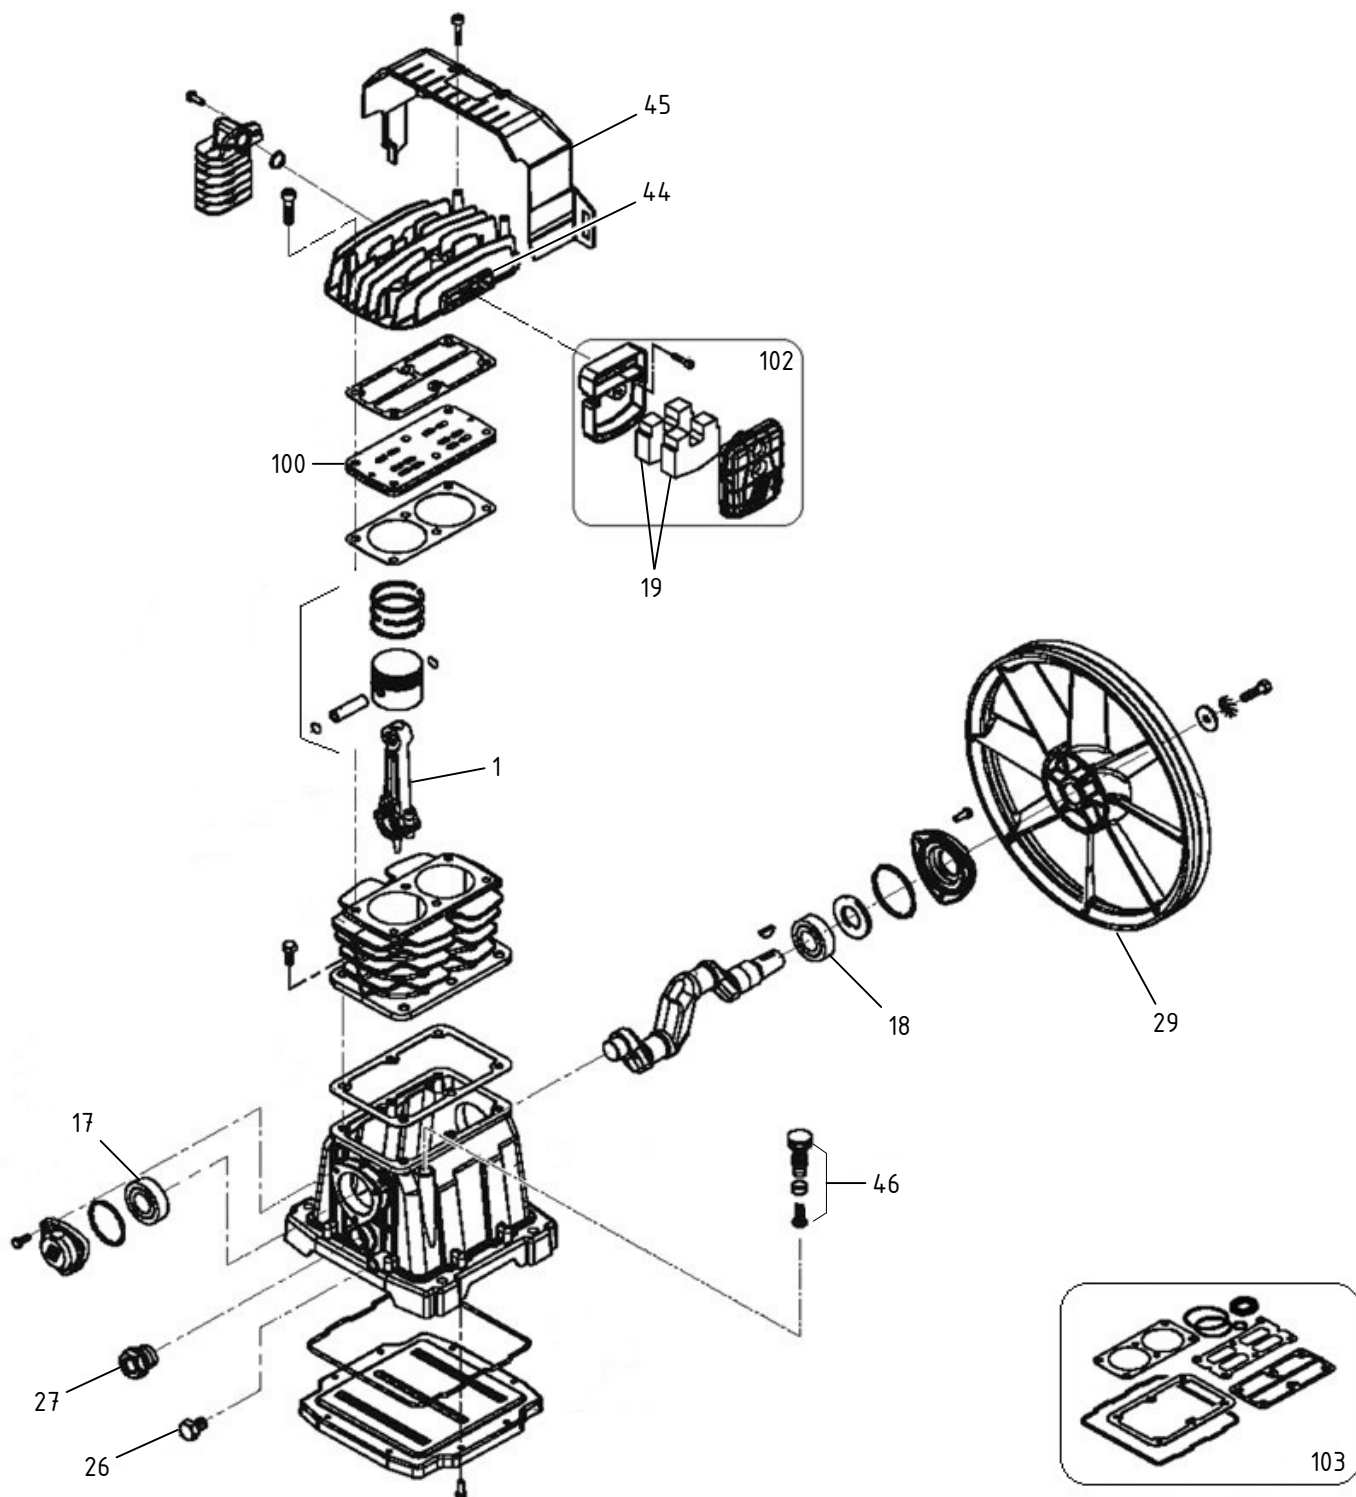

# Gruppo pompante ABS415 - Cod. 0104.0185

CAMPAGNOLA S.r.l - Tav.: 0350.0260 Release / Versione 05

CAMPAGNOLA

UFF. TECNICO RICAMBI - RIPRODUZIONE VIETATA

# Gruppo pompante ABS415 - Cod. 0104.0185

CAMPAGNOLA S.r.l - Tav.: 0350.0260 Release / Versione 05

Pos	Q.tà	Codice	Descrizione
1	2	A1129101594	Biella ABS 415
100	1	A1124230126	Kit piastra valvole
102	1	A1124250013	Kit filtro aspirazione ABS415
103	1	A1124080199	Kit guarnizioni ABS415
17	1	K30300030	Cuscinetto 6205
18	1	K30302140	Cuscinetto 6206
19	2	A1127210068	Elemento filtrante AB415
26	1	A1127090009	Tappo
27	1	A1129700408	Spia livello olio
29	1	A7201030000	Volano ø 300
44	1	A1129101589	Testa ABS415
45	1	A1127150314	Canvogliatore ABS415
46	1	A1129701377	Tappo di sfiato ABS415